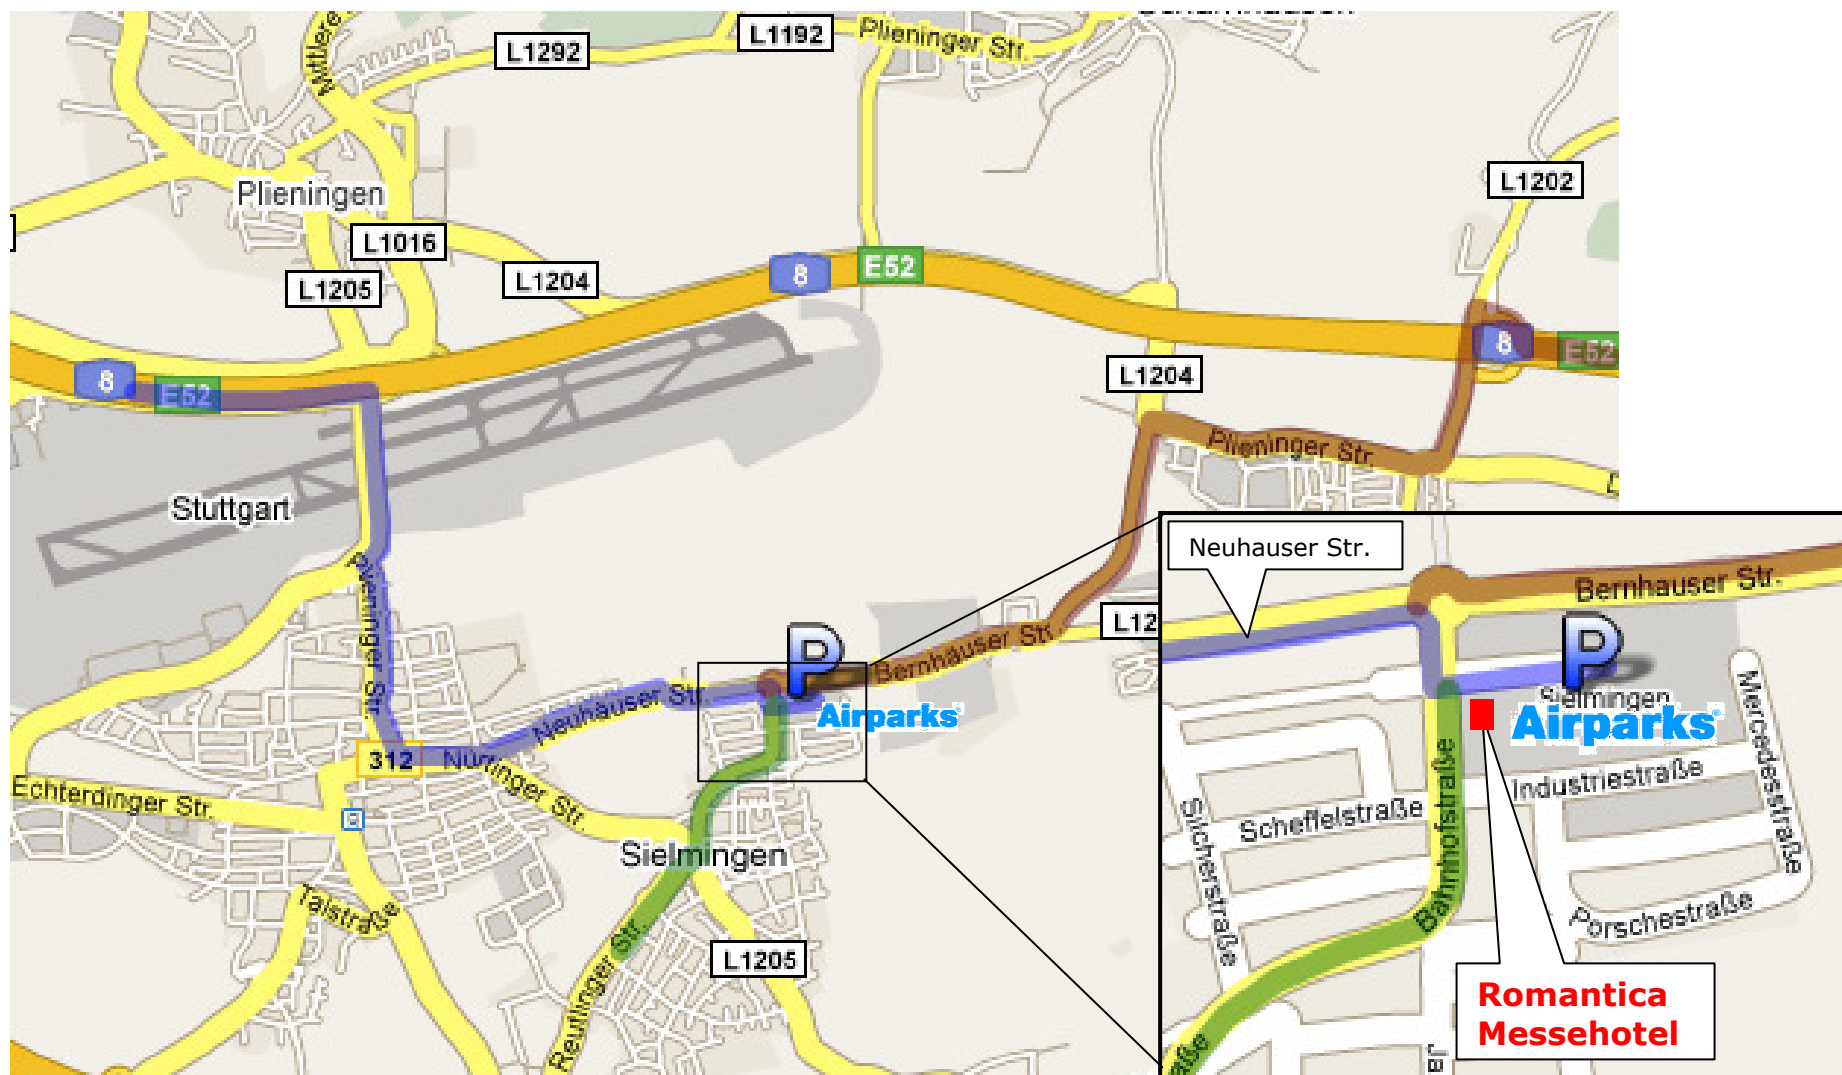

# Anfahrtsbeschreibung Airparks Parkplatz Stuttgart

## **A8 aus Karlsruhe / A81 aus Würzburg und Konstanz / B27 aus Ludwigsburg**

Auf der A8 vom AK Stuttgart kommend, in Richtung München, nehmen Sie die Anschlussstelle „S-Flughafen/S-Plieningen/S-Hohenheim/Messe“. Folgen Sie der Ausschilderung „Flughafen“ bis Sie zur Kreuzung an der Flughafenstraße kommen. An der Flughafenstraße biegen Sie links Richtung Filderstadt-Bernhausen/S-Plieningen ab (NICHT rechts Richtung Terminals!) und folgen der Flughafenstraße ca. 1200 Meter. Biegen Sie rechts ab auf die B312 Richtung Filderstadt-Bernhausen. Sie fahren durch die Flughafen-Unterführung (ca. 600m) und ordnen sich direkt danach ganz links ein. Hier biegen Sie links nach Filderstadt-Bernhausen ab und fahren in den Ort. Nach ca. 800 Metern kommen Sie an eine T-Kreuzung. Biegen Sie hier links in die Nürtinger Straße, Richtung Sielmingen, ab. Nach weiteren 400 Metern verlassen Sie die Nürtinger Straße und biegen halblinks in die Neuhäuser Straße ab. Sie folgen dieser Straße, verlassen Bernhausen, und erreichen nach ca. 1200 Metern den Ortsteil Sielmingen. Am Kreisel nehmen Sie die erste Abfahrt und kommen auf die Bahnhofstraße. Nach ca. 60 Metern, auf Höhe der Bahnhofstraße 82, biegen Sie direkt vor dem Romantica Messehotel links in die Zufahrtsstraße zum Airparks ein. Nach ca. 250 Metern auf dieser Zufahrtsstraße erreichen Sie auf der rechten Seite den Airparks Parkplatz Stuttgart. Bitte bestellen Sie erst am Parkplatz Ihren Shuttle unter der Telefonnummer: +49 (0)176-10031148.